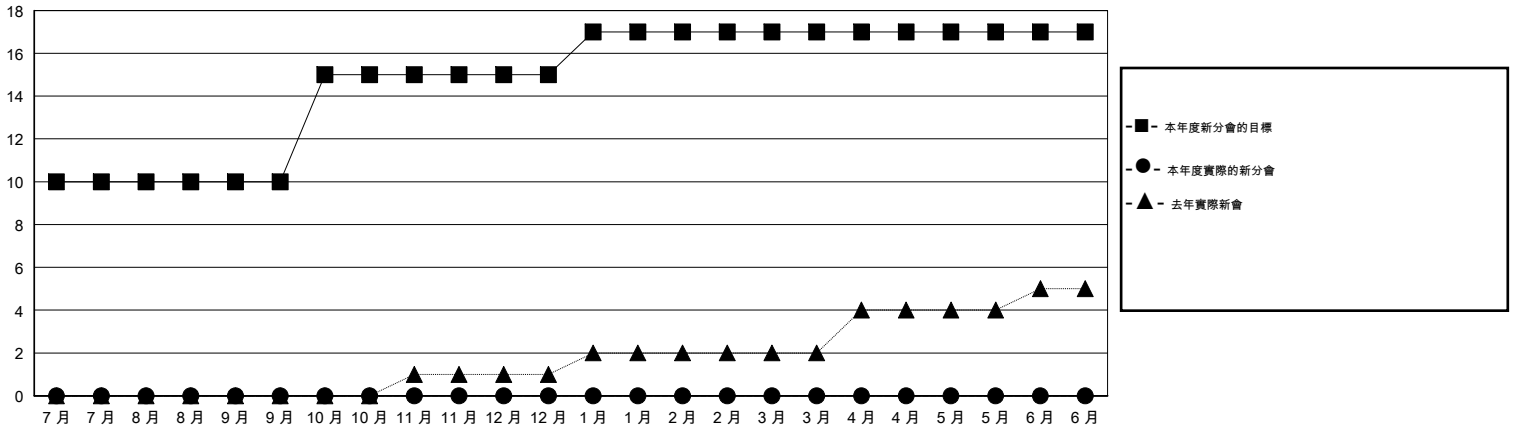

MONTHLY MEMBERSHIP PROGRESS REPORT

District 380

Results as of: 8/31/2014

GMT: PAUL CHOR HO FAN

地點 CHINA

GMT憲章區 5

分會				
成果 2014-2015				
季	新分會目標	實際新會	實際取消的分會	實際淨增/減
7月/8月/9月	20	0	2	-2
10月/11月/12月	10	0	0	0
1月/2月/3月	4	0	0	0
4月/5月/6月	0	0	0	0

位會員@每位須繳				
成果 2014-2015				
季	新會員目標	實際添加會員總數	實際退會會員	實際淨增/減
7月/8月/9月	900	288	572	-284
10月/11月/12月	500	0	0	0
1月/2月/3月	120	0	0	0
4月/5月/6月	-100	0	0	0

目標與實際新會累積

目標和實際會員累積

已取消的分會: 1	47 CLUBS OF 98 增添1位或以上的新會員	性別分佈
放棄的會員		男 1,890 (66.01%)
過世 1		女 973 (33.99%)
分會已取消 0	點擊這裡取得健康評估資料	家庭單位會員 133
其他 285		戶長 65
總計 286		非戶長 68