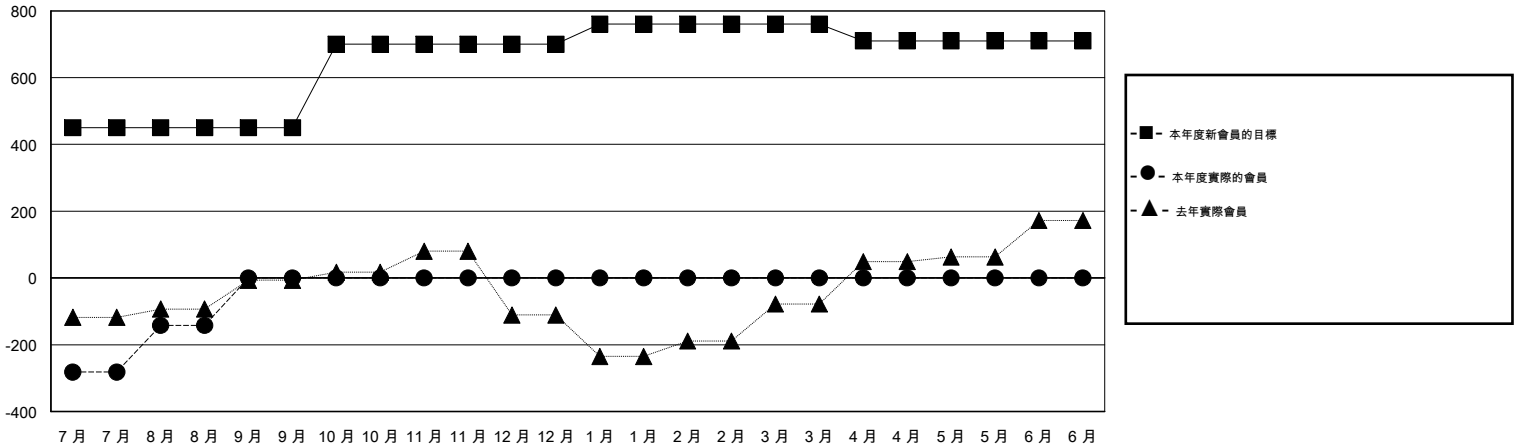

MONTHLY MEMBERSHIP PROGRESS REPORT

District 380

Results as of: 8/31/2014

GMT: PAUL CHOR HO FAN

地點 CHINA

GMT憲章區 5

分會				
成果 2014-2015				
季	新分會目標	實際新會	實際取消的分會	實際淨增/減
7月/8月/9月	20	0	2	-2
10月/11月/12月	10	0	0	0
1月/2月/3月	4	0	0	0
4月/5月/6月	0	0	0	0

位會員@每位須繳				
成果 2014-2015				
季	新會員目標	實際添加會員總數	實際退會會員	實際淨增/減
7月/8月/9月	900	288	572	-284
10月/11月/12月	500	0	0	0
1月/2月/3月	120	0	0	0
4月/5月/6月	-100	0	0	0

目標與實際新會累積

目標和實際會員累積

已取消的分會: 1	47 CLUBS OF 98 增添1位或以上的新會員	性別分佈
放棄的會員		男 1,890 (66.01%)
過世 1		女 973 (33.99%)
分會已取消 0	點擊這裡取得健康評估資料	家庭單位會員 133
其他 285		戶長 65
總計 286		非戶長 68